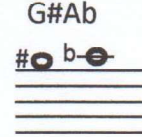

Peter Worrell One Handed Clarinet Right Hand fingering chart .

<p>E</p>	<p>F</p>	<p>F#</p>	<p>G</p>	<p>G#/Ab</p>	<p>A</p>
-----------------	-----------------	------------------	-----------------	---------------------	-----------------

<p>A#/Bb</p>	<p>B</p>	<p>C</p>	<p>C#/Db</p>	<p>D</p>	<p>D#/Eb</p>
---------------------	-----------------	-----------------	---------------------	-----------------	---------------------

A#/Bb

B

C

C#/Db

D

D#/Eb